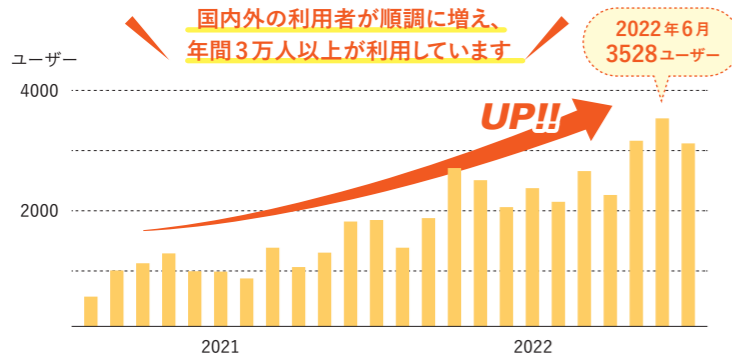

世界150か国以上、年間約3万人が利用!*

大専各 留学生支援サイト

大専各が運営する「留学生支援サイト」では、大阪で学ぶ意欲のある留学生や日本語学校の先生方に向けてさまざまな留学生支援情報を発信しています。

▶ 利用者数増加中!

▶ アクセスランキング 国・地域別*

中国やアメリカ、インドネシア、ベトナムをはじめ世界中から見られています

- | | |
|----------|---------|
| ① 日本 | ⑥ 韓国 |
| ② 中国 | ⑦ 台湾 |
| ③ アメリカ | ⑧ インド |
| ④ インドネシア | ⑨ ミャンマー |
| ⑤ ベトナム | ⑩ タイ |