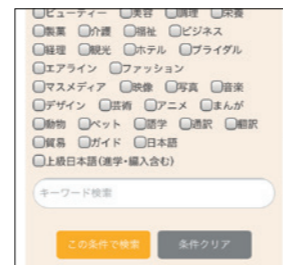

大阪の専修学校を卒業後、日本で働く留学生を独占インタビュー。専修学校での学びの内容や卒業後の将来像がイメージできます。出身国・地域や学びの分野で検索できるので、志望校選びにも役立ちます。

QR
コードから
チェック!

200以上の動画を掲載! 専門学校 MOVIE

専修学校の学びを伝える動画を多数掲載。文字だけでは伝わりにくい専修学校の職業教育を動画で体験することができます。学びの分野とフリーワードで検索が可能です。比較検討にも役立ちます。

QR
コードから
チェック!

職業教育を体験! 出前授業

大専各では専修学校の授業を日本語学校内で体験できる出前授業の取り組みを留学生向けにも実施しています。2021年度は42の出前授業が開講、WEBから簡単に申し込みいただけます。

QR
コードから
チェック!

留学生業界を知る! 実態把握アンケート

留学生とその支援団体、企業を対象に11月実施予定のWEBアンケート結果をレポート。留学生の最新状況を読み解きます。2020年実施のアンケート結果は支援サイトで公開中です。